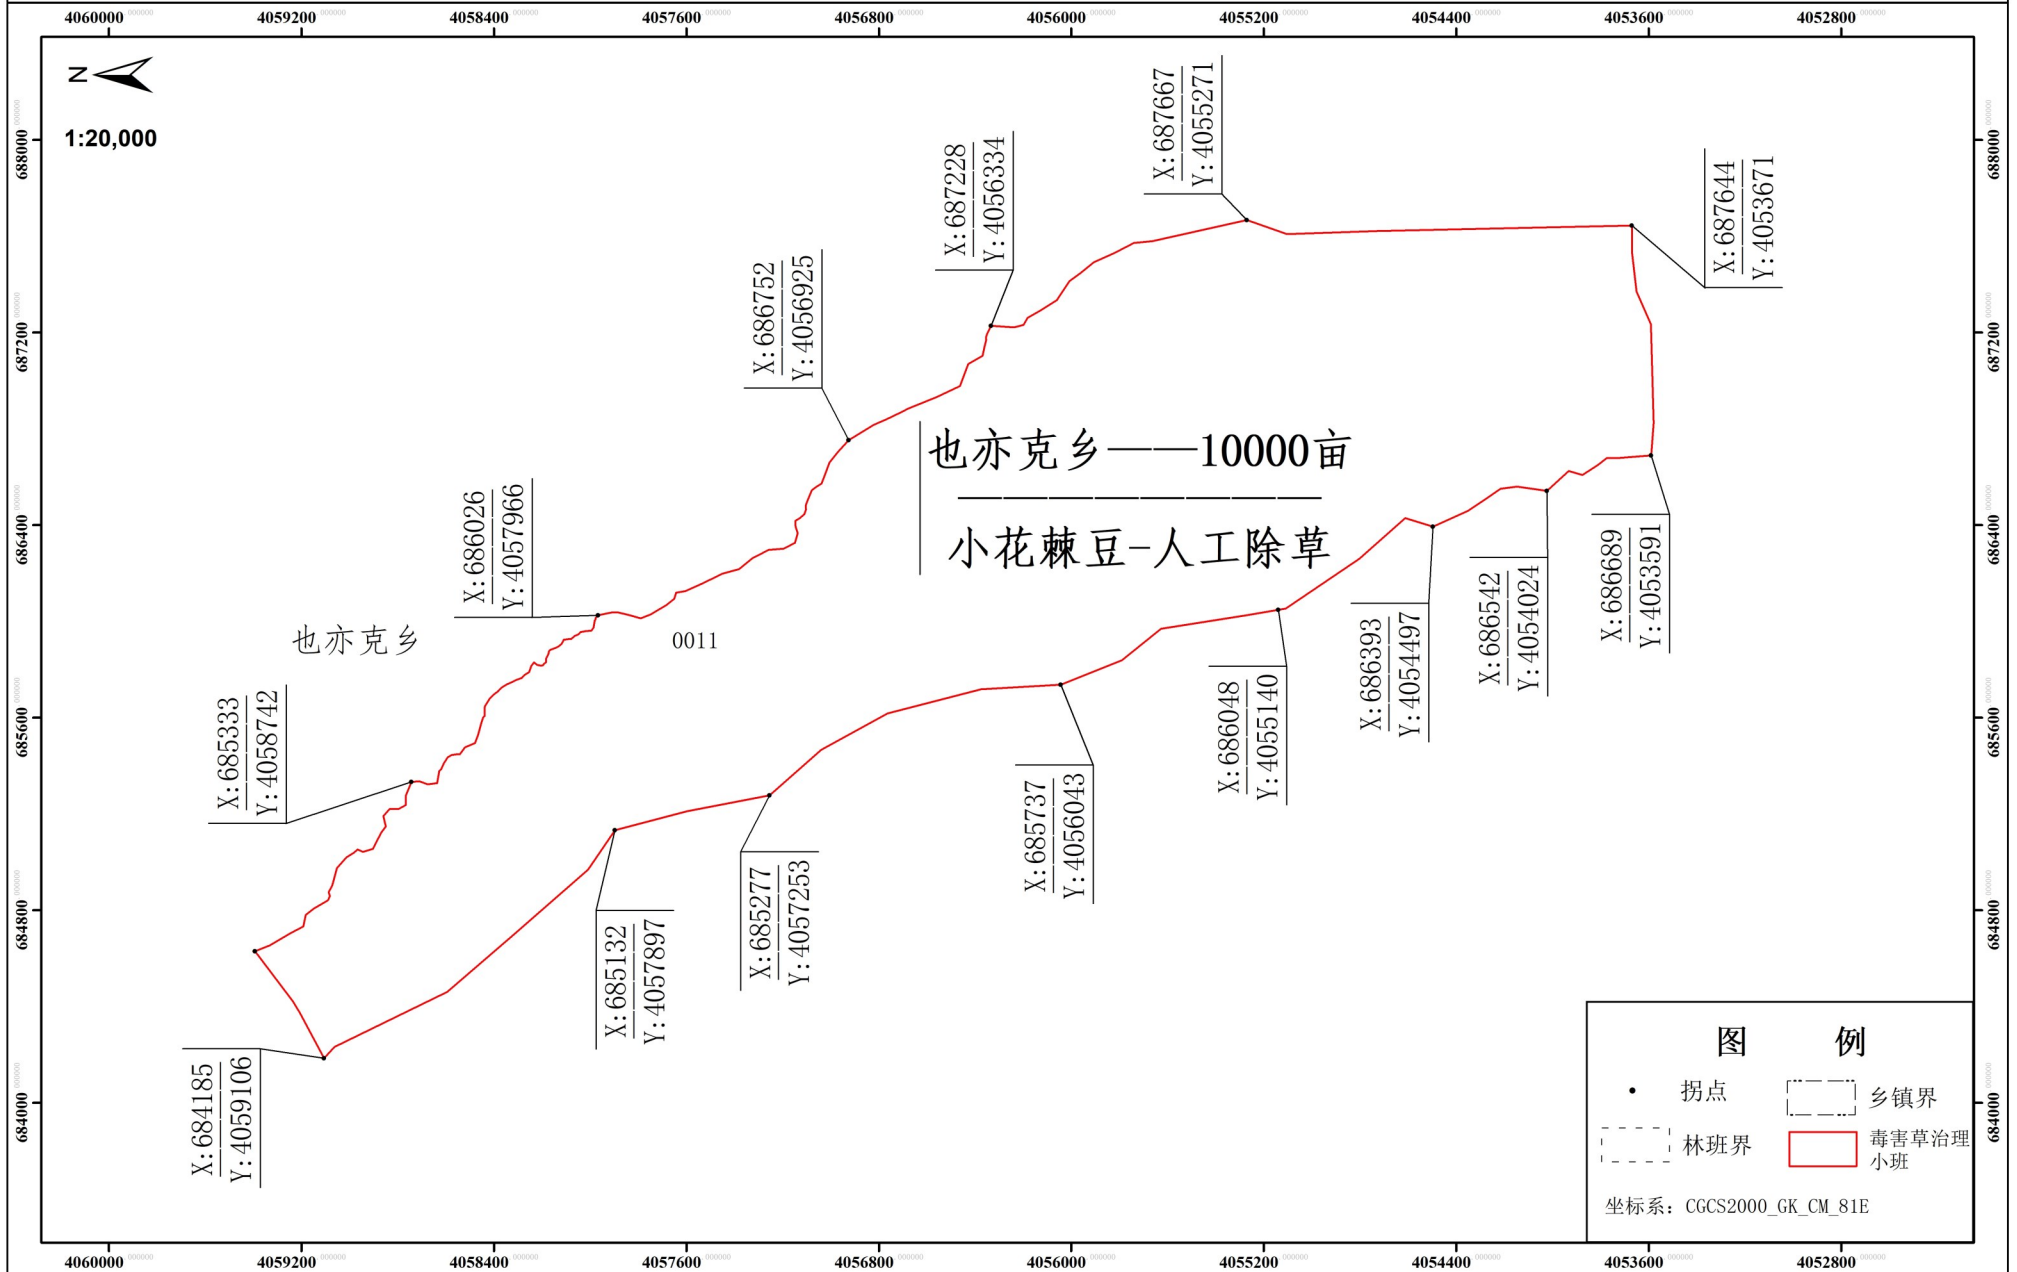

# 民丰县2021年塔里木河流域生态修复项目毒害草治理设计图

调查: 李娟 制图: 刘爱红 审核: 邓玉才

河南省现代农业设计有限公司新疆分公司 2021年7月